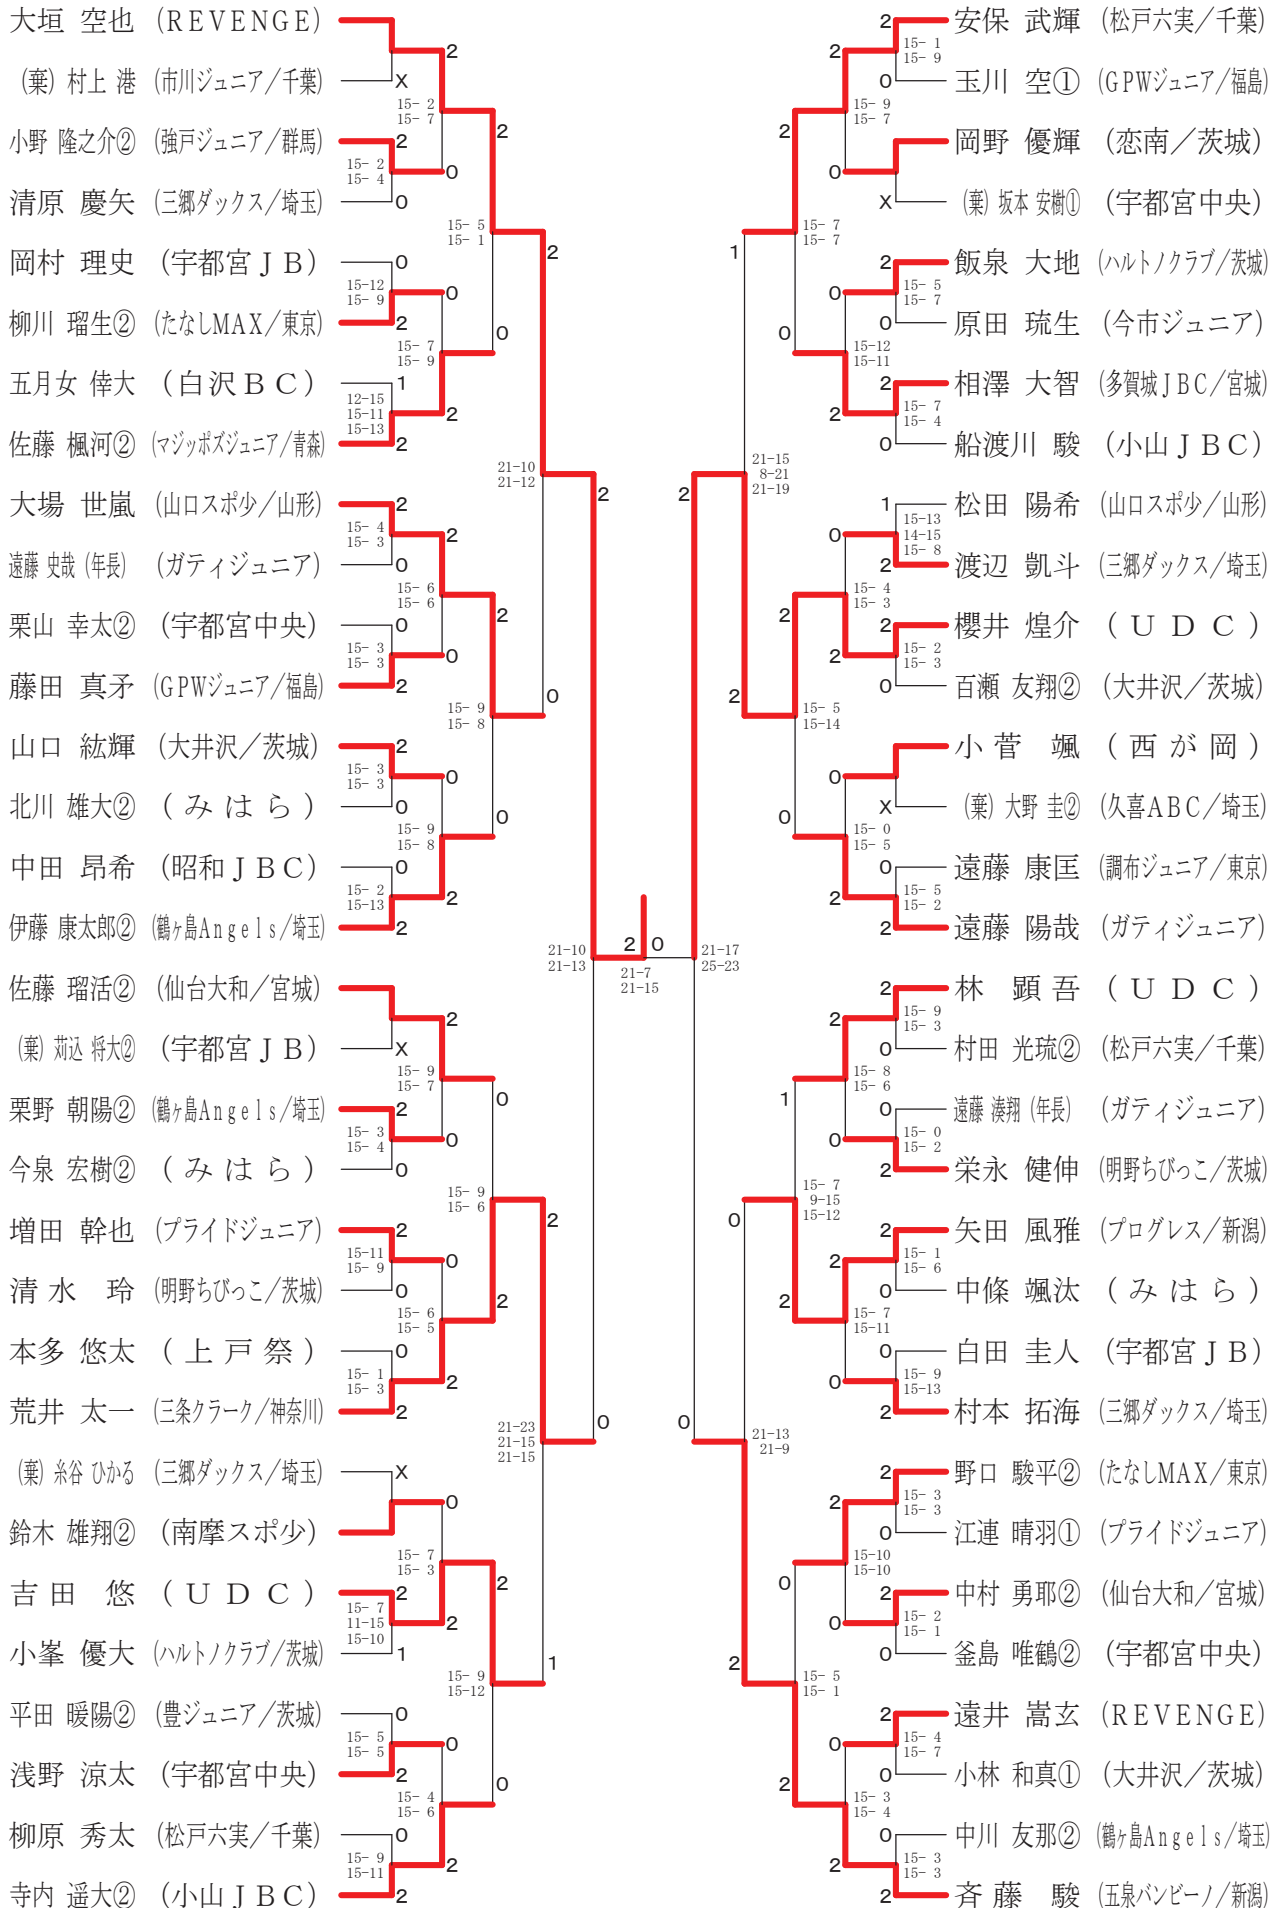

男子Aクラス (MA)

男子Bクラス (MB)

男子Cクラス (MC)

女子Aクラス (WA)

女子Bクラス (WB) - 1

女子Bクラス (WB) - 2

女子Cクラス (WC)